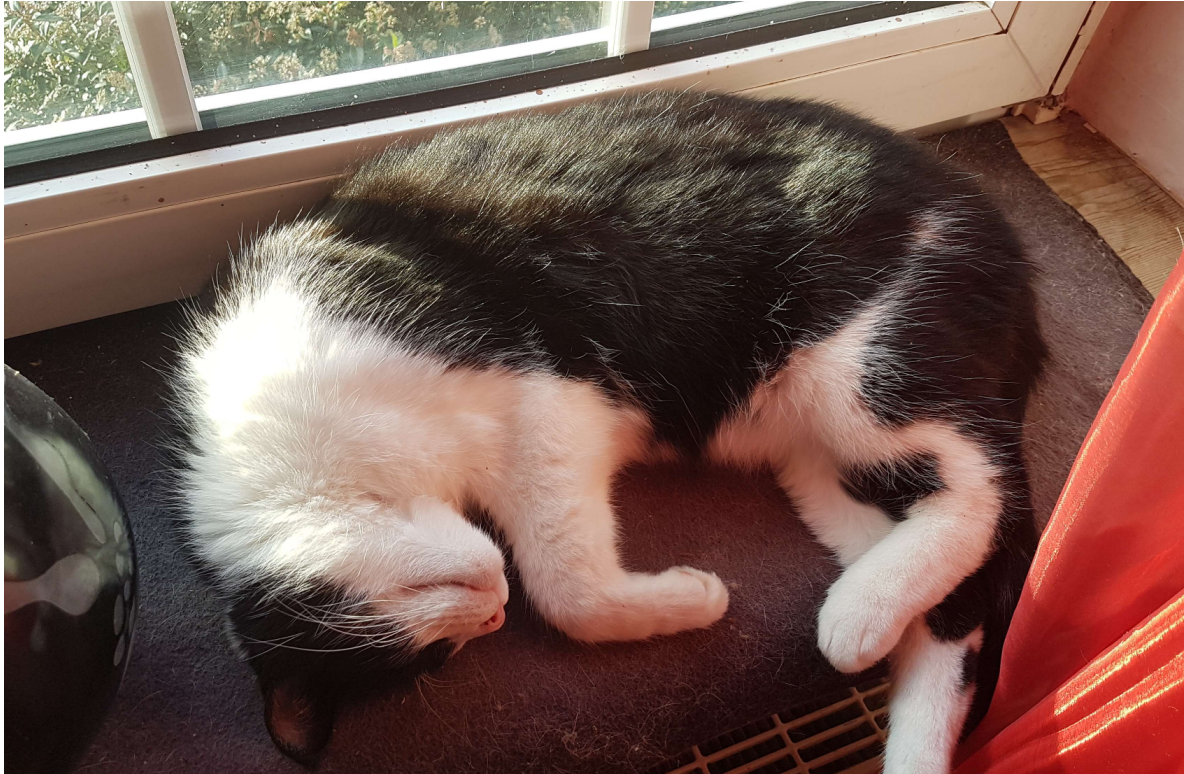

VERMISST!

Leo

Tierart / Rasse	Katze - Europäisch Kurzhaar
Chip-Nr.	XXXXXXXXXXXX1989
Geschlecht	männlich
Farbe	schwarz-weiß
Entlaufen am:	23.03.2024
Ort:	Kirchstraße 26670 Uplengen

Sie haben dieses Tier gesehen?