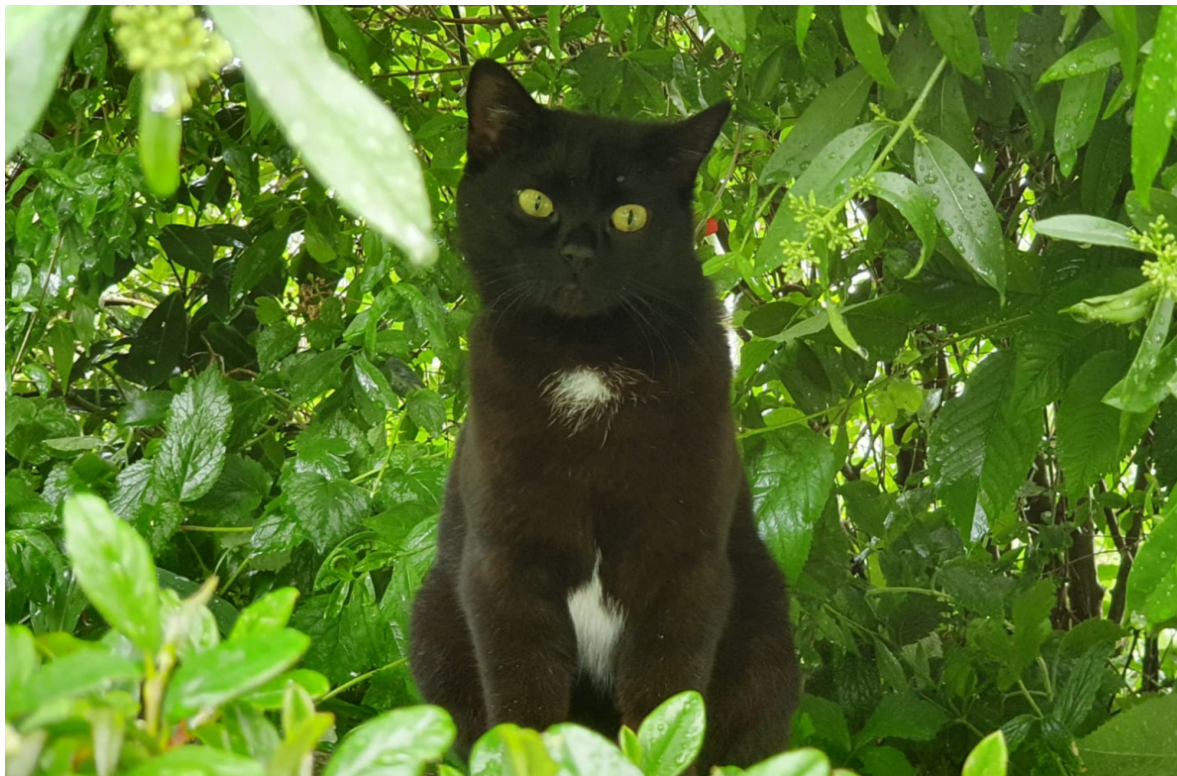

VERMISST!

Mia

Tierart / Rasse	Katze - Europäisch Kurzhaar
Chip-Nr.	XXXXXXXXXX2653
Geschlecht	weiblich
Farbe	schwarz-weiß-tuxedo
Bes. Kennzeichen:	Zierlich, scheu, kleiner weißer Fleck an der Brust, ein großer weißer Fleck am Bauch und ein weiterer kleiner darunter
Entlaufen am:	06.04.2024
Ort:	Bergheimer Weg 70839 Gerlingen