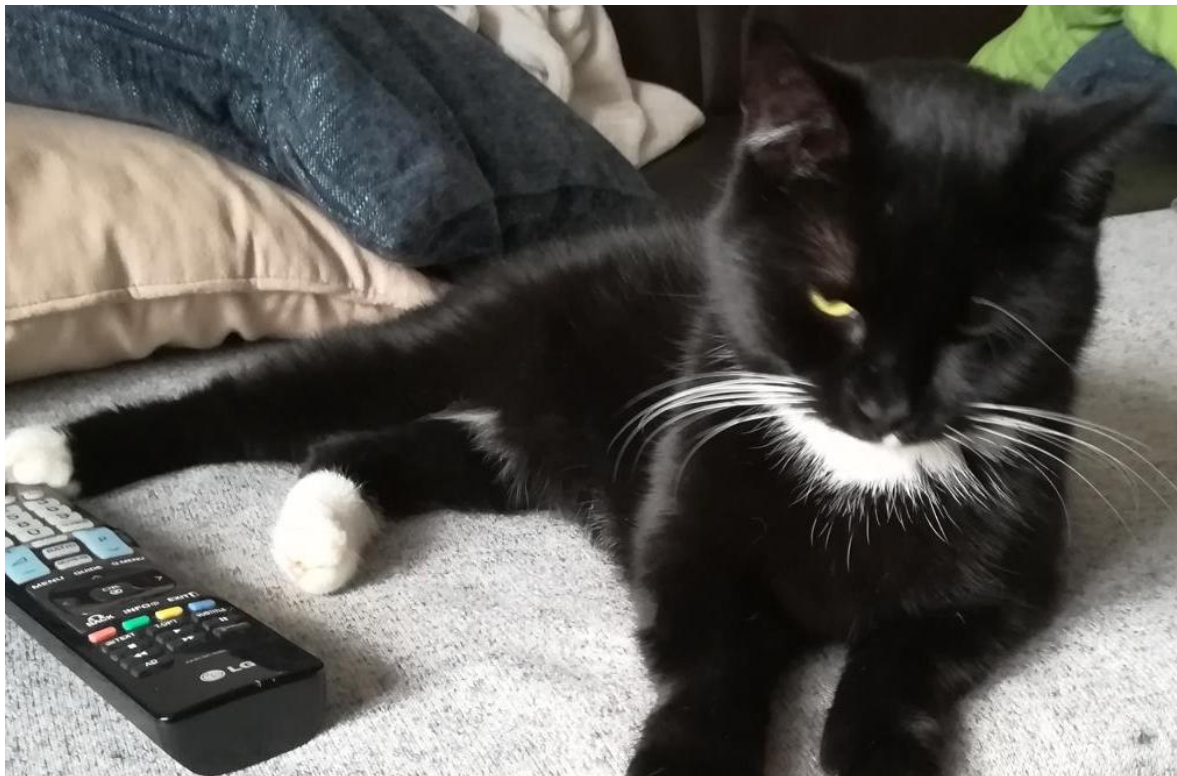

VERMISST!

Belinda

Tierart / Rasse	Katze - Hauskatze
Chip-Nr.	XXXXXXXXXX4333
Farbe	Schwarz-weiß
Geschlecht	weiblich
Bes. Kennzeichen:	Weißer Latz, weißer Punkt am Mund, 2 weiße Hinterpfoten, weißer Bauch
Entlaufen am:	19.06.2019
Ort:	Tütschengereutherstraße 96194 Walsdorf